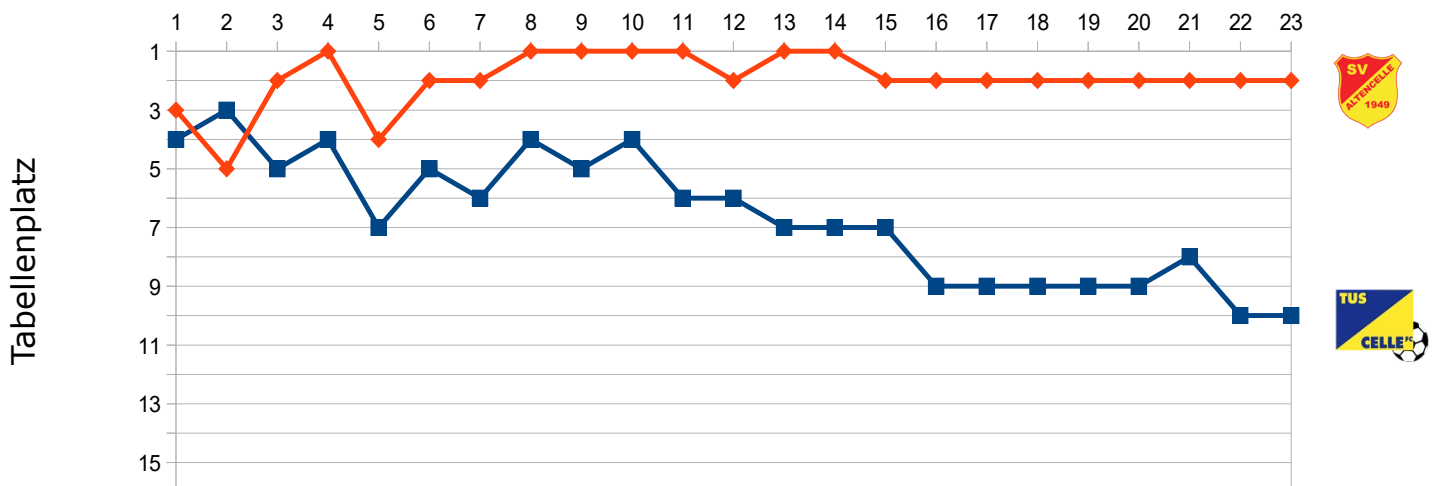

TEAMVERGLEICH

Tabellenplatz	Punkte	Tore
10	29	45:48

Tabellenplatz	Punkte	Tore
2	51	70:29

Top 3 Torjäger

Andreas Gerdes-Wurpts	12
Maik Miller	7
Marvin Feldmann	5

Top 3 Torjäger

Matthias Behrens	16
Naser Dullay	12
Lars Erik Erdmann	10

Die letzten 3 Spiele

S			
U			
N	2:0	0:5	0:1

Die letzten 3 Spiele

S			
U			
N	2:0	6:0	4:2

Tabellenplatzentwicklung

Spieltag

UNSER HEUTIGER GAST

präsentiert von Edeka Lapusch